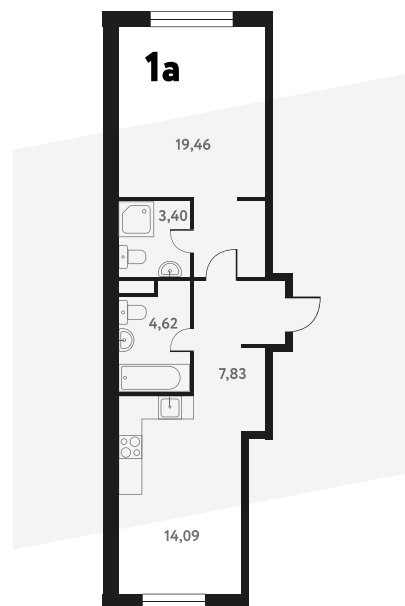

1-КОМ. 49,53 М²

с ОТДЕЛКОЙ

1 ДОМ

2 СЕКЦИЯ

1 ЭТАЖ

8 150 377 руб.

Эта квартира в ипотеку
от 23 781 руб./мес

На этаже 1 этаж 2 секция

На генплane 2 секция