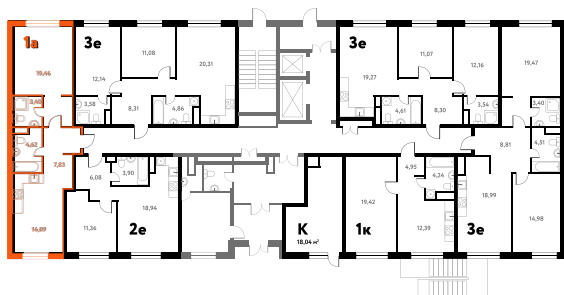

1-КОМ. 49,53 М²

с ОТДЕЛКОЙ

1 ДОМ

2 СЕКЦИЯ

1 ЭТАЖ

8 150 377 руб.

Эта квартира в ипотеку
от 23 781 руб./мес

На этаже 1 этаж 2 секция

На генплane 2 секция