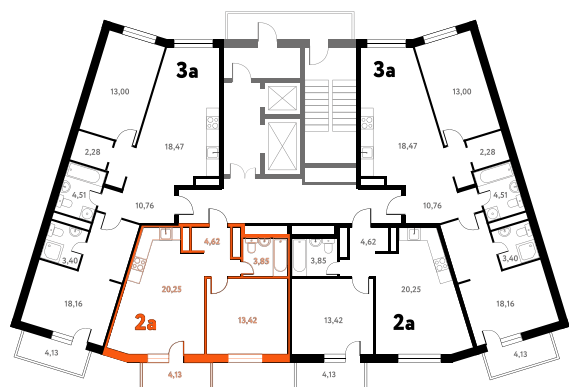

2-КОМ. 43,5 М²

Г СОВМЕЩЕНИЕ

1 ДОМ

3 СЕКЦИЯ

3 ЭТАЖ

7 288 878 руб.

Эта квартира в ипотеку
ОТ 21 267 РУБ./МЕС

На этаже 3 этаж 3 секция

На генплане 3 секция