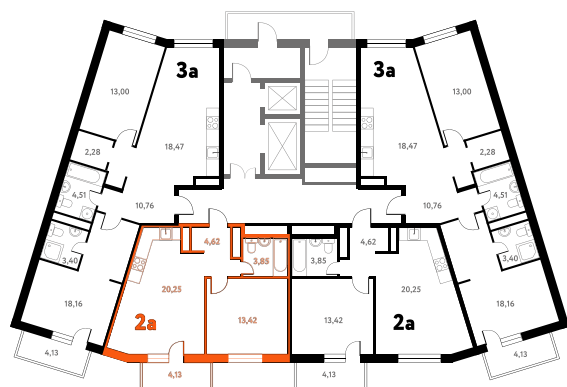

# 2-КОМ. 43,5 М<sup>2</sup>

**Г** СОВМЕЩЕНИЕ

**1 ДОМ**

**3 СЕКЦИЯ**

**3 ЭТАЖ**

**7 216 711 руб.**

Эта квартира в ипотеку  
**от 21 633 РУБ./МЕС**

На этаже 3 этаж 3 секция

На генплане 3 секция