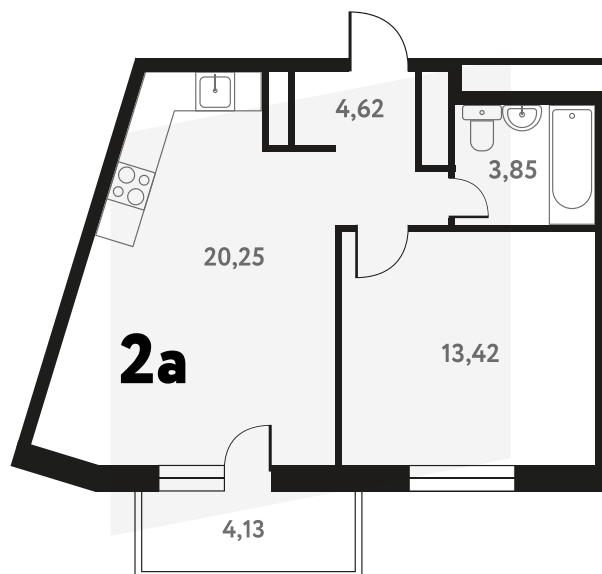

Мы используем файлы cookie, чтобы улучшить сайт для вас

Согласен

2-КОМ. 43,5 М²

Г СОВМЕЩЕНИЕ

1 ДОМ

3 СЕКЦИЯ

3 ЭТАЖ

от **6 221 303** руб.

Эта квартира в ипотеку
от **18 649** РУБ./МЕС

На эта же 3 этаж 3 секция

На генплана 3 секция

Офис продаж

МО, г. Пушкино, мкр. Мамонтовка, ул. Школьная, д. 28

Пн-Вс 10:00 - 20:00

Актуальнона:

10/18/2024, 6:38:12 AM