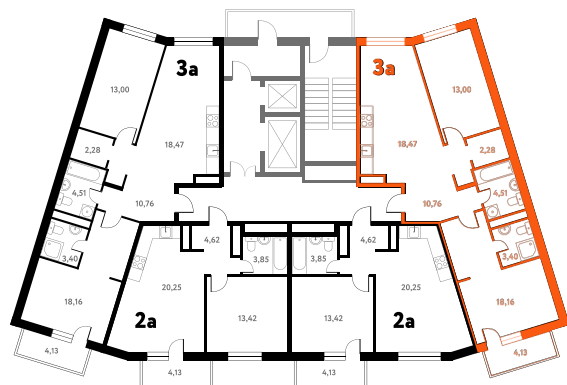

На эта же 3 этаж 3 секция

На генплана 3 секция