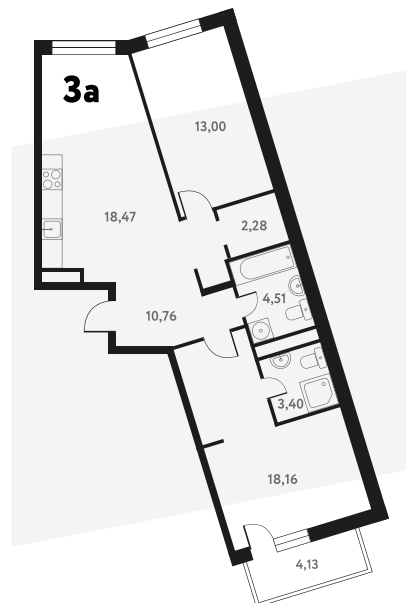

3-КОМ. 72,52 М²

Г СОВМЕЩЕНИЕ

👁 ВИД НА ВОДУ

1 ДОМ

3 СЕКЦИЯ

3 ЭТАЖ

от **7 912 461** руб.

Эта квартира в ипотеку

от 23 719 РУБ./МЕС