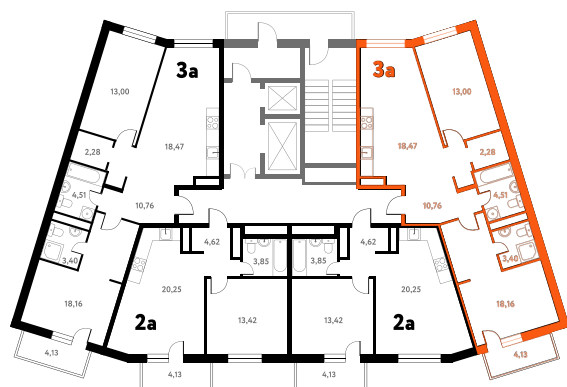

3-КОМ. 72,52 М²

Г СОВМЕЩЕНИЕ

⊙ ВИД НА ВОДУ

1 ДОМ

3 СЕКЦИЯ

3 ЭТАЖ

9 270 239 руб.

Эта квартира в ипотеку

ОТ 27 049 РУБ./МЕС

На этаже 3 этаж 3 секция

На генплане 3 секция