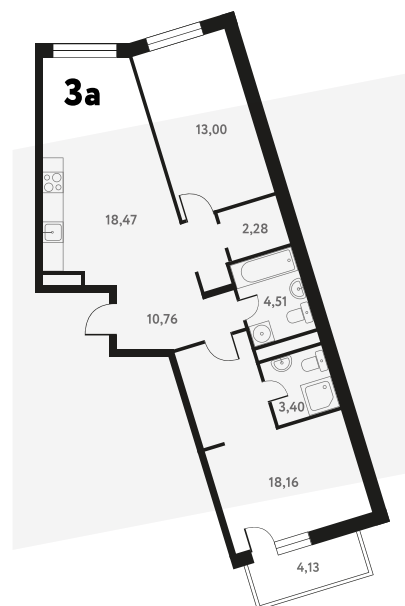

3-КОМ. 72,52 М²

Г СОВМЕЩЕНИЕ

⊙ ВИД НА ВОДУ

1 ДОМ

3 СЕКЦИЯ

3 ЭТАЖ

9 270 239 руб.

Эта квартира в ипотеку

ОТ 27 049 РУБ./МЕС

На этаже 3 этаж 3 секция

На генплане 3 секция