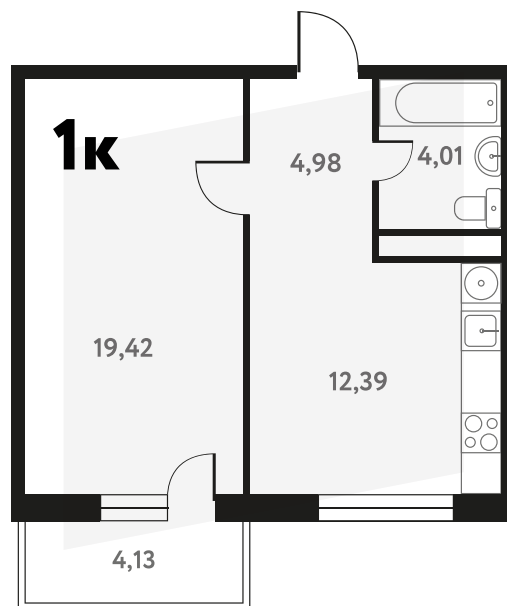

1-КОМ. 42,16 М²

🏠 С ОТДЕЛКОЙ 🌊 ВИД НА ВОДУ

1 ДОМ

1 СЕКЦИЯ

13 ЭТАЖ

9 245 412 руб.

Эта квартира в ипотеку
от 26 976 руб./мес

На этаже 13 этаж 1 секция

На генплане 1 секция