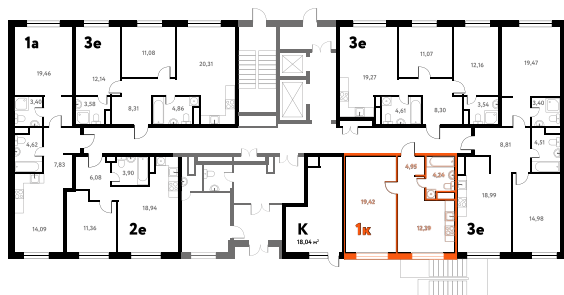

1-КОМ. 41,1 М²

с ОТДЕЛКОЙ

1 ДОМ

2 СЕКЦИЯ

1 ЭТАЖ

6 910 624 руб.

Эта квартира в ипотеку
от 20 164 руб./мес

На этаже 1 этаж 2 секция

На генплане 2 секция