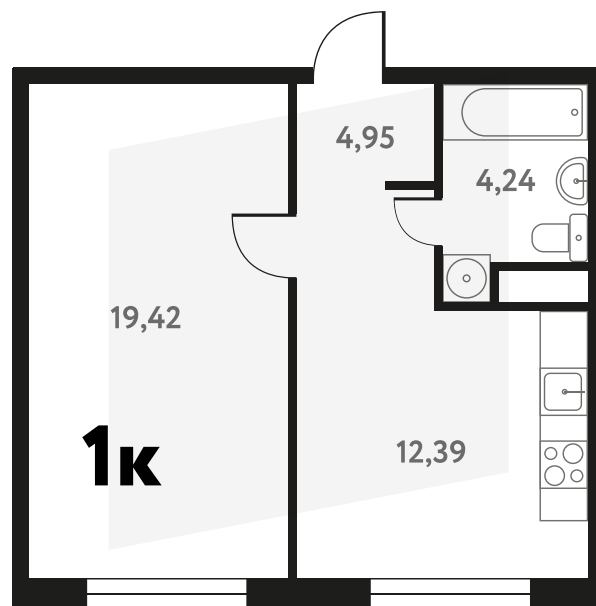

1-КОМ. 41,1 М²

с ОТДЕЛКОЙ

1 ДОМ

2 СЕКЦИЯ

1 ЭТАЖ

6 910 624 руб.

Эта квартира в ипотеку
от 20 164 руб./мес

На этаже 1 этаж 2 секция

На генплане 2 секция