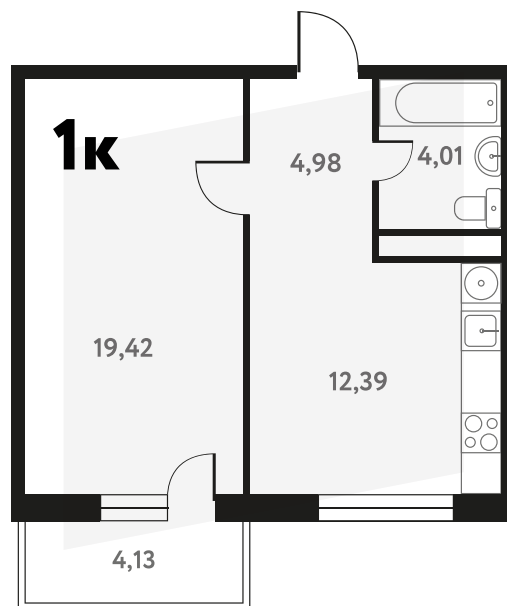

1-КОМ. 42,16 М²

🏠 С ОТДЕЛКОЙ 🌊 ВИД НА ВОДУ

1 ДОМ

1 СЕКЦИЯ

15 ЭТАЖ

9 245 412 руб.

Эта квартира в ипотеку
от 26 976 руб./мес

На этаже 15 этаж 1 секция

На генплане 1 секция